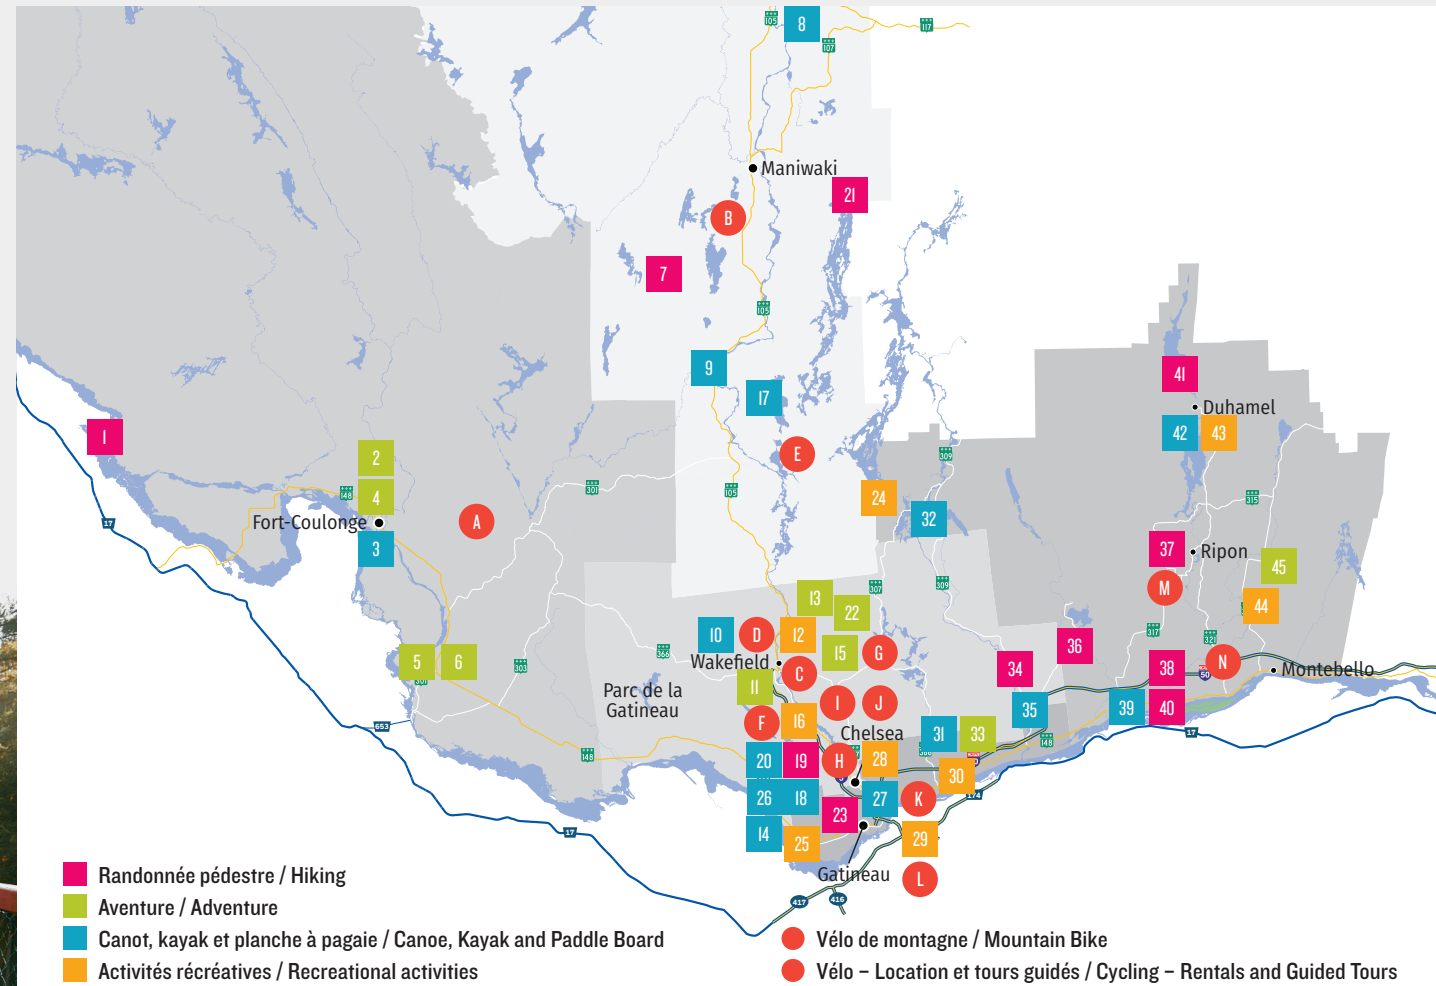

Credit photo: Myriam Baril-Tessier

HÉBERGEMENTS INSOLITES UNIQUE ACCOMMODATIONS

1. **Chalets Prunella** Ch. Miller, Ladysmith QC J0X 2A0
   chaletsprunella.com Enr. 308026, 309244
2. **HillHaus Dômes Pontiac** 331, ch. du Lac-Thorne, Shawville QC J0X 2Y0
   hillhaus.ca/fr/maison Enr. 311409
3. **Camping insolite CarpeDiem** * 3, ch. Jonida, Blue Sea QC J0X 1C0
   carpediemaventures.com Enr. 627638
4. **Dômes Outaouais** 70, ch. Thom-Knight, Lac-Sainte-Marie QC J0X 1Z0
   domesoutaouais.com Enr. 304412
5. **HOM Mini chalets** 32, ch. du Saphir et 154, ch. du Rubis, Val-des-Monts QC J8N 0A9
   homminichalets.com Enr. 298559
6. **Terre & Neige** 30, ch. du Lac-Clair, Val-des-Monts QC J8N 6B9
   terreetneige.com Enr. 627867
7. **Borefûge** * 509, ch. de la Mine, L'Ange-Gardien QC J8L 2W9
   borefuge.com Enr. 627643
8. **Hébergements insolites du Parc Oméga** 399, rte 323 Nord, Montebello QC J0V 1L0
   parcomega.ca/hebergements Enr. 627542, 193410

Chiens acceptés / Dogs allowed
* À certains endroits seulement / In certain places only

CONSULTEZ LES SITES DE CAMPING
ET DE PRÊT-À-CAMPER
DISCOVER CAMPING AND READY-TO-CAMP SITES