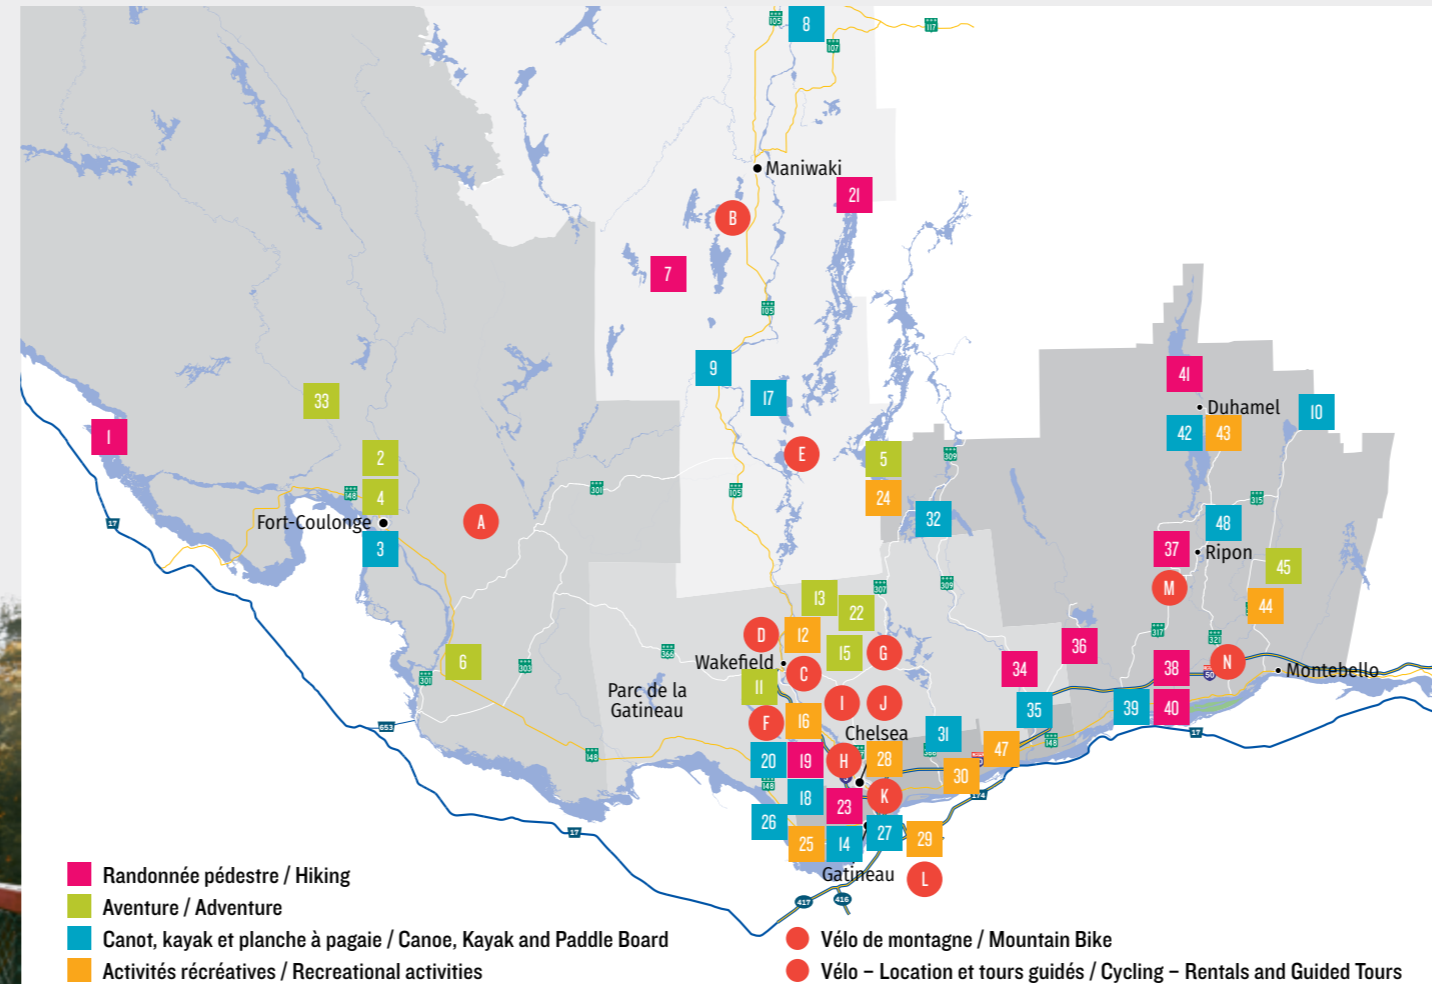

HÉBERGEMENTS INSOLITES UNIQUE ACCOMMODATIONS

1. **Chalets Prunella** Ch. Miller, Ladysmith QC J0X 2A0
   chaletsprunella.com Enr. 308026
2. **HillHaus Dômes Pontiac** 331, ch. du Lac-Thorne, Shawville QC J0X 2Y0
   hillhaus.ca/fr Enr. 311409
3. **Camping CarpeDiem** 3, ch. Jonida, Blue Sea QC J0X 1C0
   carpediemaventures.com Enr. 627638
4. **Dômes Outaouais** 70, ch. Thom-Knight, Lac-Sainte-Marie QC J0X 1Z0
   domesoutaouais.com Enr. 304412
5. **HOM Mini chalets** 32, ch. du Saphir et 154, ch. du Rubis, Val-des-Monts QC J8N 0A9
   homminichalets.com Enr. 298559
6. **Terre & Neige** 30, ch. du Lac-Clair, Val-des-Monts QC J8N 6B9
   terreetneige.com Enr. 627867
7. **Borefuge** 490, ch. de la Mine, L'Ange-Gardien QC J8L 2W9
   borefuge.com Enr. 627643
8. **Hébergements insolites du Parc Oméga** 399, rte 323 Nord, Montebello QC J0V 1L0
   parcomega.ca/hebergements Enr. 627542, 193410
9. **Möksä Spa** 33, ch. de la Rive, L'Ange-Gardien QC J8L 0H6
   moksaspa.ca Enr. 316312

Chiens acceptés / Dogs allowed
* À certains endroits seulement / In certain places only